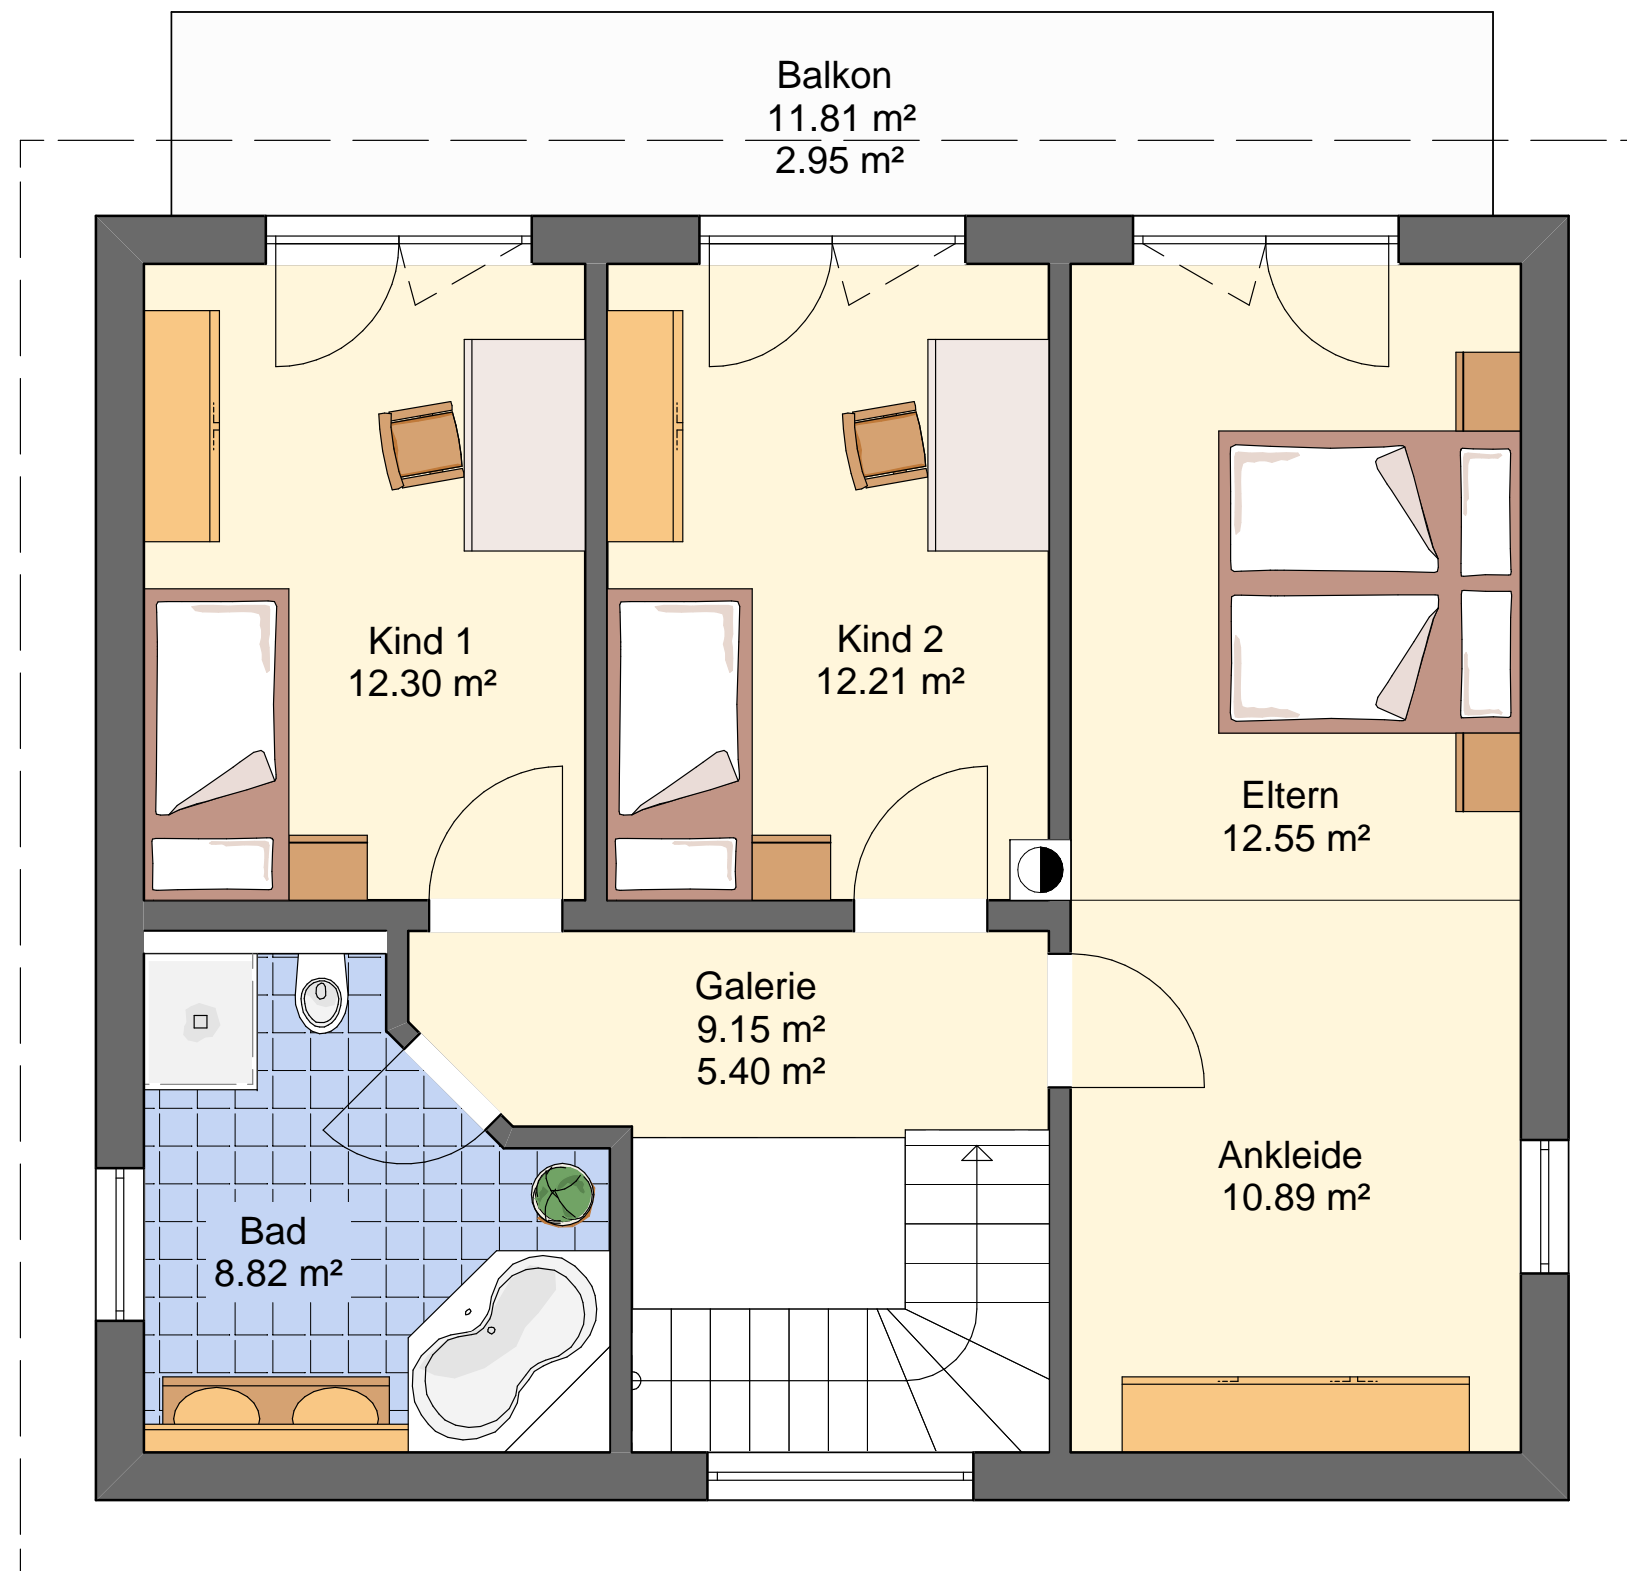

PULTDACHHAUS "SMART" - OBERGESCHOSS

SCHIEFER
schafft Lebensraum